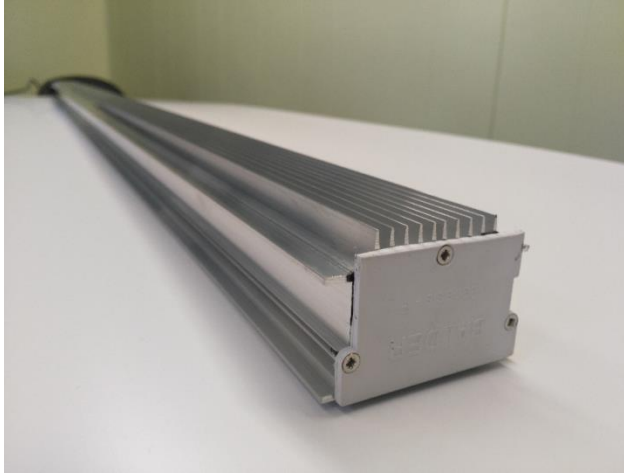

FICHA TECNICA LUMINARIA LED BALDER GENESIS FULL

**PRODUCTO
NUEVO**

ESPECIFICACIONES TECNICAS

MODELO	LUMINARIA LED BALDER GENESIS FULL
TENSION DE ENTRADA	130-270
LUMENS	7.200 Lm
FRECUENCIA	50-60HZ
POTENCIA	48 W
CORRIENTE ENTRADA	-220 V - 0,22 A
EFICIENCIA LED	150 LM /W
TEMPERATURA COLOR	5000° K
COLOR LUZ	BLANCO NEUTRO
TEMPERATURA DE TRABAJO	-15°C - + 50°C
VIDA UTIL ESTIMADA	80.000 HS.
DRIVER	DRIVER DE LED. SALIDA CC. IP 66 - 2 AÑOS DE GARANTIA
FUENTE	OSRAM
LEDS	CREE/SAMSUNG
ESTANQUEIDAD	IP65
COMPOSICION DEL EQUIPO	ALUMINIO ALUAR 99% EXTRUIDO CON DISIPADOR
PESO APROXIMADO	1,6 KG (SIN FUENTE)
DIMENSIONES	LARGO 1010MM X 45MM ALTO X 70 MM ANCHO
GARANTIA	2 AÑOS