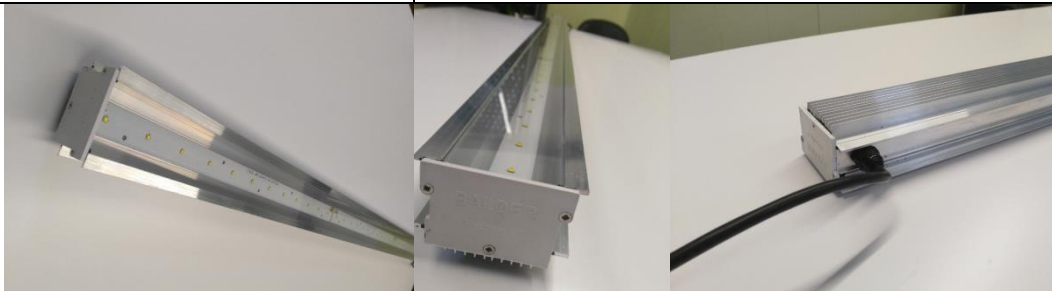

FICHA TECNICA LUMINARIA LED BALDER GENESIS FULL

**PRODUCTO
NUEVO**

ESPECIFICACIONES TECNICAS

MODELO	LUMINARIA LED BALDER GENESIS FULL
TENSION DE ENTRADA	130-270
LUMENS	7.200 Lm
FRECUENCIA	50-60HZ
POTENCIA	48 W
CORRIENTE ENTRADA	-220 V - 0,22 A
EFICIENCIA LED	150 LM /W
TEMPERATURA COLOR	5000° K
COLOR LUZ	BLANCO NEUTRO
TEMPERATURA DE TRABAJO	-15°C - + 50°C
VIDA UTIL ESTIMADA	80.000 HS.
DRIVER	DRIVER DE LED. SALIDA CC. IP 66 - 2 AÑOS DE GARANTIA
FUENTE	OSRAM
LEDS	CREE/SAMSUNG
ESTANQUEIDAD	IP65
COMPOSICION DEL EQUIPO	ALUMINIO ALUAR 99% EXTRUIDO CON DISIPADOR
PESO APROXIMADO	1,6 KG (SIN FUENTE)
DIMENSIONES	LARGO 1010MM X 45MM ALTO X 70 MM ANCHO
GARANTIA	2 AÑOS